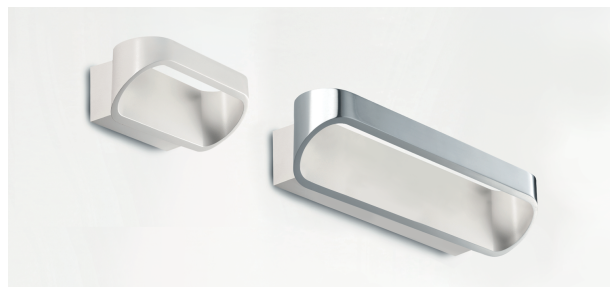

#### DESCRIZIONE

Grace, realizzata in alluminio, è particolarmente indicato per l'illuminazione diffusa negli ambienti indoor. È disponibile nelle due versioni da 18 cm e da 30 cm. di larghezza, equipaggiate rispettivamente con power LED 5 W per emissione indiretta e 2x 5W per doppia emissione diretta / indiretta. Entrambe le versioni sono disponibili in colore bianco o bicolore, bianco per la parte interna a vista e alluminio per la parte esterna. È completa di driver integrato.

#### CARATTERISTICHE APPARECCHIO

tipo di installazione	<b>a parete</b>
materiale	<b>alluminio</b>
colore	<b>Alluminio / Bianco</b>
potenza	<b>2x 5 W</b>
lumen output - emissione totale	<b>630 lm</b>
peso netto	<b>1 kg.</b>