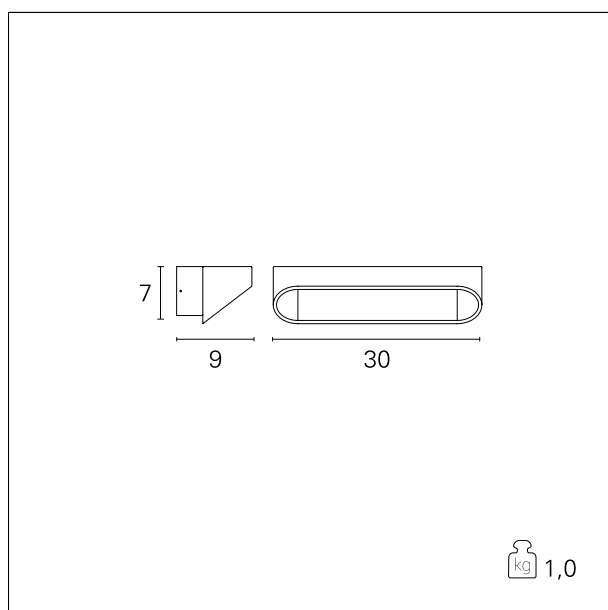

#### DESCRIZIONE

Grace, realizzata in alluminio, è particolarmente indicato per l'illuminazione diffusa negli ambienti indoor. È disponibile nelle due versioni da 18 cm e da 30 cm. di larghezza, equipaggiate rispettivamente con power LED 5 W per emissione indiretta e 2x 5W per doppia emissione diretta / indiretta. Entrambe le versioni sono disponibili in colore bianco o bicolore, bianco per la parte interna a vista e alluminio per la parte esterna. È completa di driver integrato.

#### CARATTERISTICHE APPARECCHIO

tipo di installazione	<b>a parete</b>
materiale	<b>alluminio</b>
colore	<b>Alluminio / Bianco</b>
potenza	<b>2x 5 W</b>
lumen output - emissione totale	<b>630 lm</b>
peso netto	<b>1 kg.</b>