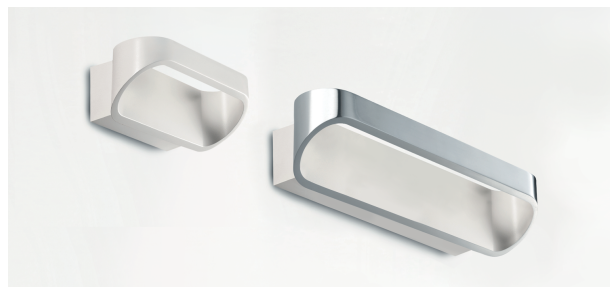

Grace

PAR268 - 2x 5 W / 3000 K / CRI > 80

DESCRIZIONE

Grace, realizzata in alluminio, è particolarmente indicato per l'illuminazione diffusa negli ambienti indoor. È disponibile nelle due versioni da 18 cm e da 30 cm. di larghezza, equipaggiate rispettivamente con power LED 5 W per emissione indiretta e 2x 5W per doppia emissione diretta / indiretta. Entrambe le versioni sono disponibili in colore bianco o bicolore, bianco per la parte interna a vista e alluminio per la parte esterna. È completa di driver integrato.

switch

On+Off

CARATTERISTICHE APPARECCHIO

tipo di installazione
materiale
colore
potenza
lumen output - emissione totale
peso netto

a parete
alluminio
Bianco
2x 5 W
630 lm
1 kg.

CARATTERISTICHE ELETTRICHE

alimentazione
tipo di alimentazione
classe di isolamento

220÷240 V
On+Off
Classe I

CARATTERISTICHE MECCANICHE

IP apparecchio

IP20

Grace

PAR268 - 2x 5 W / 3000 K / CRI > 80

CARATTERISTICHE SORGENTE

tipo sorgente	Power Led
temperatura di colore	3000 K
CRI	CRI > 80