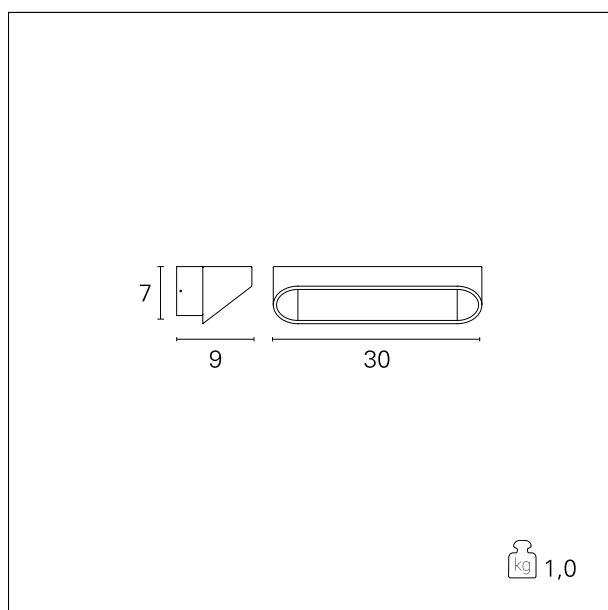

Grace

PAR268 - 2x 5 W / 3000 K / CRI > 80

DESCRIZIONE

Grace, realizzata in alluminio, è particolarmente indicato per l'illuminazione diffusa negli ambienti indoor. È disponibile nelle due versioni da 18 cm e da 30 cm. di larghezza, equipaggiate rispettivamente con power LED 5 W per emissione indiretta e 2x 5W per doppia emissione diretta / indiretta. Entrambe le versioni sono disponibili in colore bianco o bicolore, bianco per la parte interna a vista e alluminio per la parte esterna. È completa di driver integrato.

switch

On+Off

CARATTERISTICHE APPARECCHIO

tipo di installazione
materiale
colore
potenza
lumen output - emissione totale
peso netto

a parete
alluminio
Bianco
2x 5 W
630 lm
1 kg.

CARATTERISTICHE ELETTRICHE

alimentazione
tipo di alimentazione
classe di isolamento

220÷240 V
On+Off
Classe I

CARATTERISTICHE MECCANICHE

IP apparecchio

IP20

Grace

PAR268 - 2x 5 W / 3000 K / CRI > 80

CARATTERISTICHE SORGENTE

tipo sorgente	Power Led
temperatura di colore	3000 K
CRI	CRI > 80