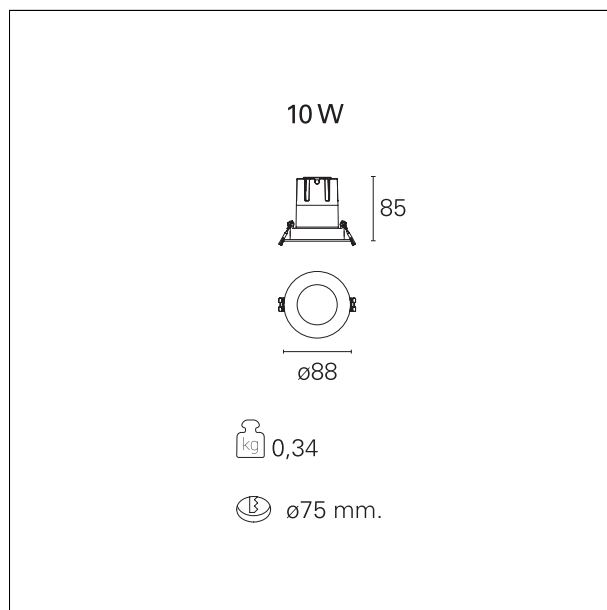

#### CARATTERISTICHE APPARECCHIO

tipo di installazione  
materiale  
colore  
potenza  
lumen output - emissione totale  
efficacia  
diametro  
dimensioni

**incassati trimmed**  
**alluminio**  
**bianco**  
**10 W**  
**851 lm**  
**85 lm/W**  
**Ø 88 mm.**  
**h 85 mm.**

#### DIMENSIONI FORO D'INCASSO

diametro foro incasso **Ø 75 mm.**