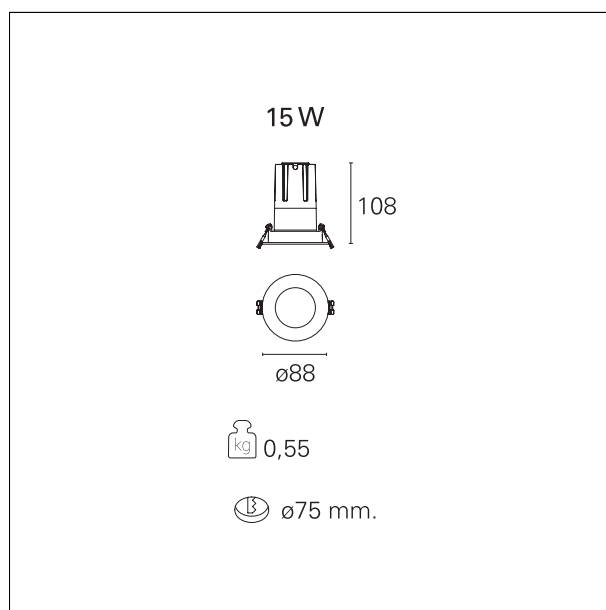

#### CARATTERISTICHE APPARECCHIO

tipo di installazione  
materiale  
colore  
potenza  
lumen output - emissione totale  
efficacia  
diametro  
dimensioni

**incassati trimmed**  
**alluminio**  
**bianco**  
**15 W**  
**1300 lm**  
**87 lm/W**  
**Ø 88 mm.**  
**h 113 mm.**

#### DIMENSIONI FORO D'INCASSO

diametro foro incasso **Ø 75 mm.**