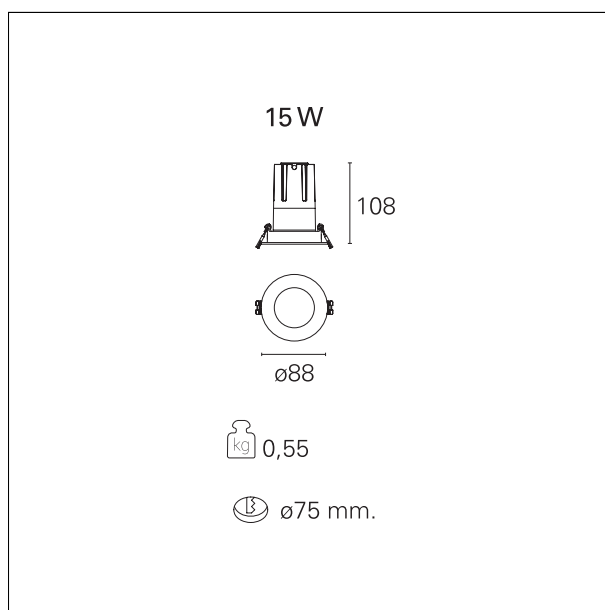

#### CARATTERISTICHE APPARECCHIO

tipo di installazione  
materiale  
colore  
potenza  
lumen output - emissione totale  
efficacia  
diametro  
dimensioni

**incassati trimmed**  
**alluminio**  
**bianco**  
**15 W**  
**1376 lm**  
**92 lm/W**  
**Ø 88 mm.**  
**h 113 mm.**

#### DIMENSIONI FORO D'INCASSO

diametro foro incasso **Ø 75 mm.**