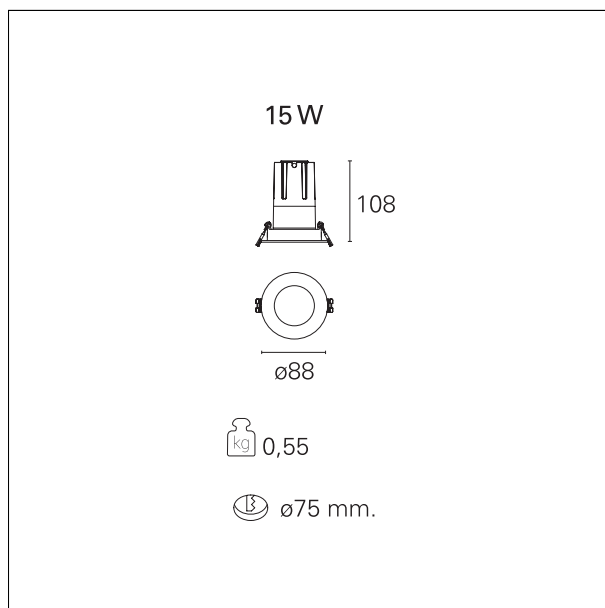

#### CARATTERISTICHE APPARECCHIO

tipo di installazione  
materiale  
colore  
potenza  
lumen output - emissione totale  
efficacia  
diametro  
dimensioni

**incassati trimmed**  
**alluminio**  
**bianco**  
**15 W**  
**1263 lm**  
**84 lm/W**  
**Ø 88 mm.**  
**h 113 mm.**

#### DIMENSIONI FORO D'INCASSO

diametro foro incasso **Ø 75 mm.**