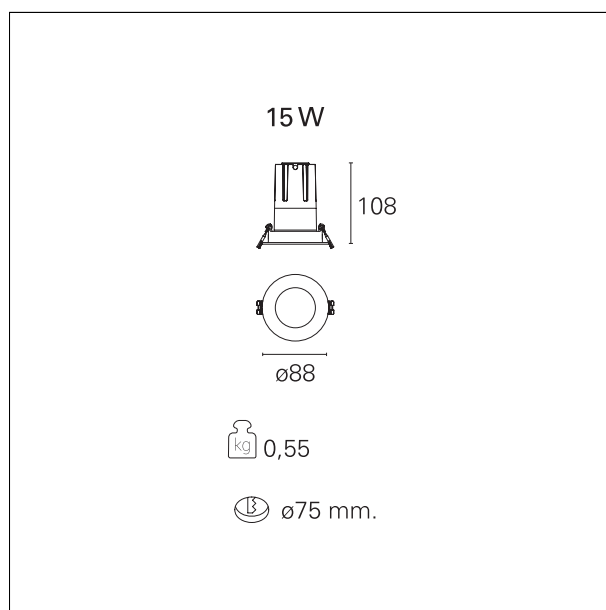

### Nemo IP54

RTL16124 - Rounded - 15 W - 1450 lumen / 4000 K / CRI >90

#### CARATTERISTICHE APPARECCHIO

tipo di installazione	<b>incassati trimmed</b>
materiale	<b>alluminio</b>
colore	<b>bianco</b>
potenza	<b>15 W</b>
lumen output - emissione totale	<b>1382 lm</b>
efficacia	<b>92 lm/W</b>
diametro	<b>Ø 88 mm.</b>
dimensioni	<b>h 113 mm.</b>

#### DIMENSIONI FORO D'INCASSO

diametro foro incasso **Ø 75 mm.**