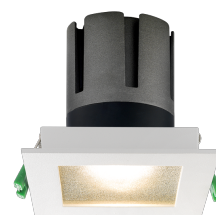

### Nemo IP54

RTL16214CA - Squared - 10 W - 920 lumen / 3000 K / CRI >90

#### DESCRIZIONE

Nemo IP54 offre una completa gamma di ottiche e temperature di colore ed è la soluzione ideale per quelle installazioni dove è necessario proteggere il vano ottico e la sorgente led dalla polvere e dagli spruzzi d'acqua. Equipaggiato di serie con un vetro prismatico, diffonde la luce in modo ottimale mantenendo inalterate tutte le caratteristiche cromatiche date dalla sorgente led selezionata fra le prime marche.

#### CARATTERISTICHE APPARECCHIO

tipo di installazione  
materiale  
colore  
potenza  
lumen output - emissione totale  
efficacia  
dimensioni

**incassati trimmed**  
**alluminio**  
**bianco**  
**10 W**  
**853 lm**  
**85 lm/W**  
**88 x 88 mm.**