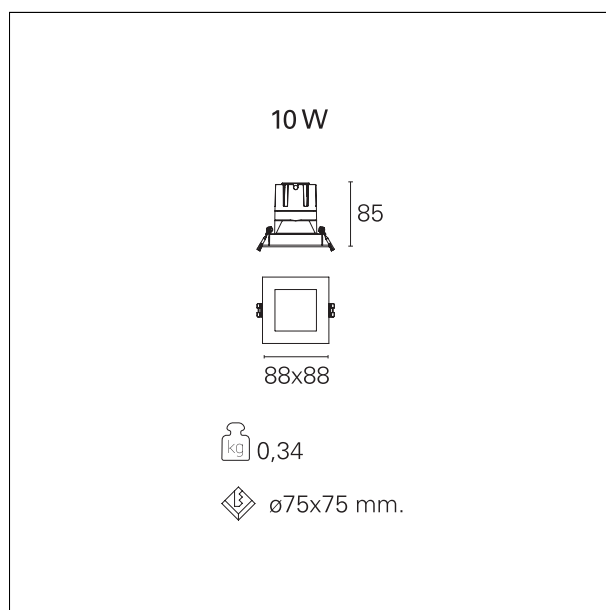

#### CARATTERISTICHE APPARECCHIO

tipo di installazione  
materiale  
colore  
potenza  
lumen output - emissione totale  
efficacia  
dimensioni

**incassati trimmed**  
**alluminio**  
**bianco**  
**10 W**  
**853 lm**  
**85 lm/W**  
**88 x 88 mm.**

#### DIMENSIONI FORO D'INCASSO

a x b foro incasso

**75 x 75 mm.**