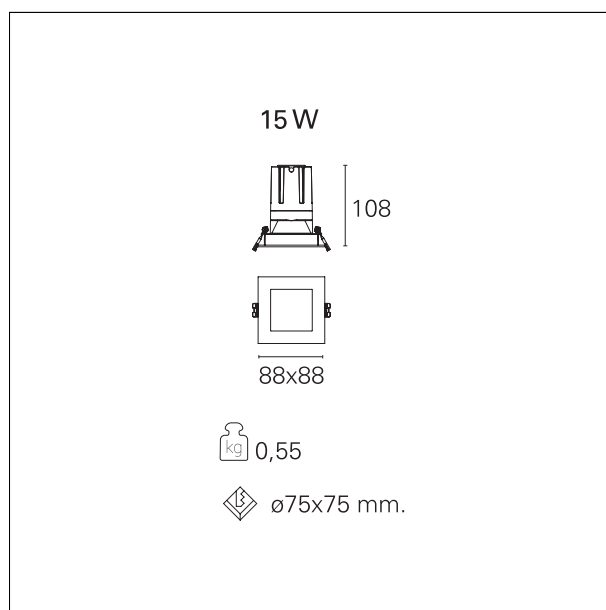

#### CARATTERISTICHE APPARECCHIO

tipo di installazione  
materiale  
colore  
potenza  
lumen output - emissione totale  
efficacia  
dimensioni

**incassati trimmed**  
**alluminio**  
**bianco**  
**15 W**  
**1368 lm**  
**91 lm/W**  
**88 x 88 mm.**

#### DIMENSIONI FORO D'INCASSO

a x b foro incasso

**75 x 75 mm.**