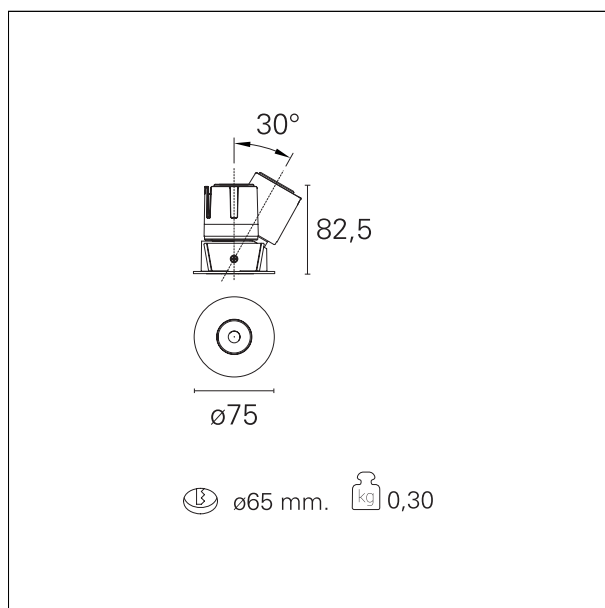

### Accent Drop

**RTL19117DA** - Rounded Adjustable - 10 W - 900 lumen / 3000 K / CRI >90

#### CARATTERISTICHE APPARECCHIO

tipo di installazione  
materiale  
colore  
potenza  
lumen output - emissione totale  
efficacia  
diametro  
dimensioni

**incassati trimmed**  
**alluminio**  
**bianco**  
**10 W**  
**834 lm**  
**83 lm/W**  
**Ø 75 mm.**  
**h 82,5 mm.**

#### DIMENSIONI FORO D'INCASSO

diametro foro incasso **Ø 65 mm.**