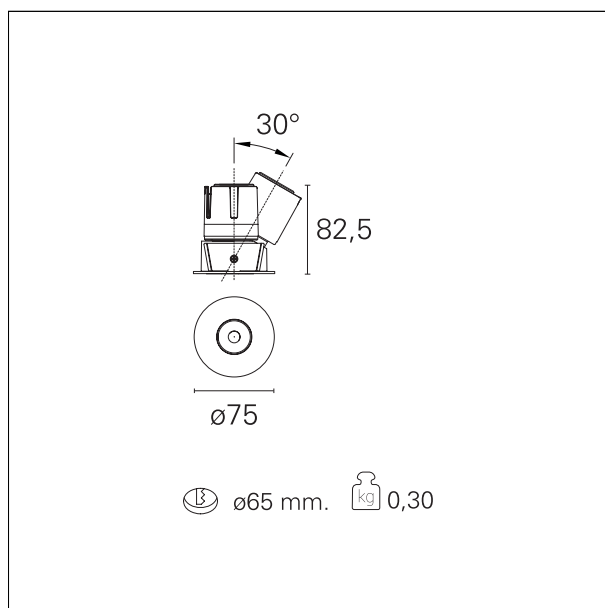

### Accent Drop

**RTL19118DA** - Rounded Adjustable - 10 W - 900 lumen / 4000 K / CRI >90

#### CARATTERISTICHE APPARECCHIO

tipo di installazione  
materiale  
colore  
potenza  
lumen output - emissione totale  
efficacia  
diametro  
dimensioni

**incassati trimmed**  
**alluminio**  
**bianco**  
**10 W**  
**872 lm**  
**87 lm/W**  
**Ø 75 mm.**  
**h 82,5 mm.**

#### DIMENSIONI FORO D'INCASSO

diametro foro incasso **Ø 65 mm.**