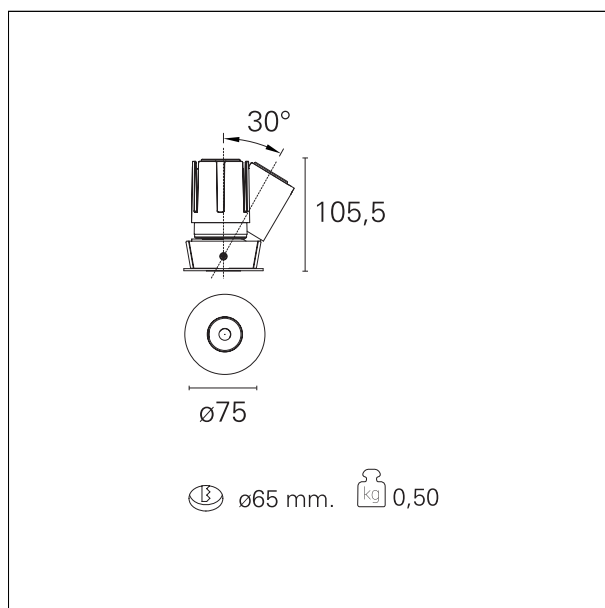

#### CARATTERISTICHE APPARECCHIO

tipo di installazione  
materiale  
colore  
potenza  
lumen output - emissione totale  
efficacia  
diametro  
dimensioni

**incassati trimmed**  
**alluminio**  
**bianco**  
**15 W**  
**1359 lm**  
**91 lm/W**  
**Ø 75 mm.**  
**h 105,5 mm.**

#### DIMENSIONI FORO D'INCASSO

diametro foro incasso **Ø 65 mm.**