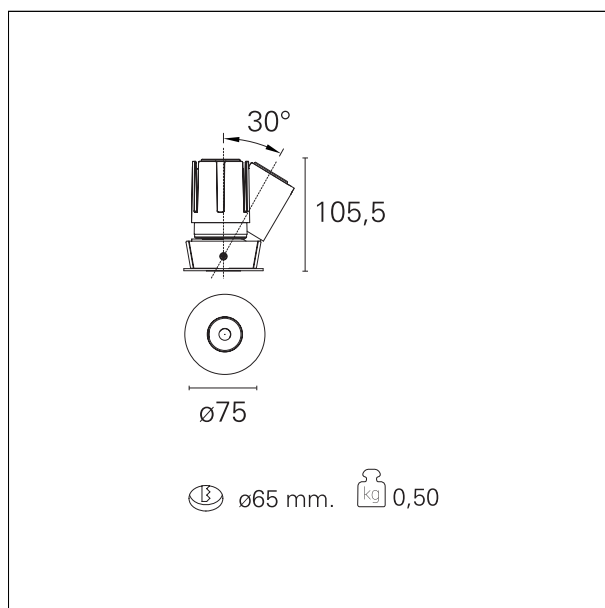

#### CARATTERISTICHE APPARECCHIO

tipo di installazione  
materiale  
colore  
potenza  
lumen output - emissione totale  
efficacia  
diametro  
dimensioni

**incassati trimmed**  
**alluminio**  
**bianco**  
**15 W**  
**1408 lm**  
**94 lm/W**  
**Ø 75 mm.**  
**h 105,5 mm.**

#### DIMENSIONI FORO D'INCASSO

diametro foro incasso **Ø 65 mm.**