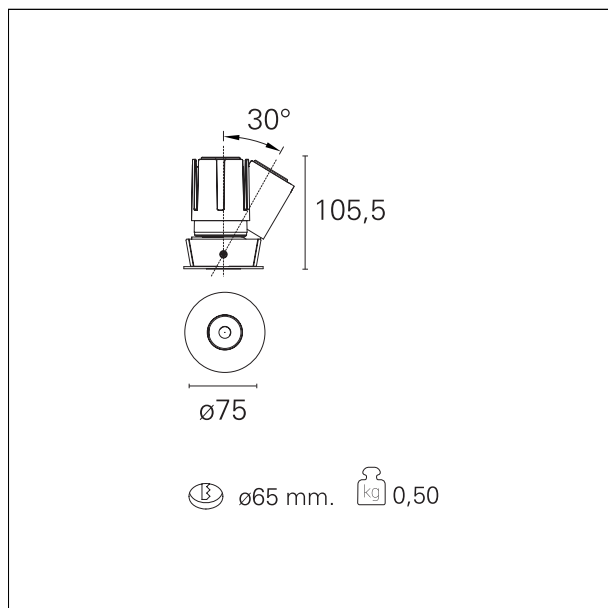

Accent Drop

RTL19121DA - Rounded Adjustable - 15 W - 1400 lumen / 4000 K / CRI >90

DESCRIZIONE

Equipaggiato con gli stessi moduli led della serie Nemo, Accent è il downlight ideale per tutti i progetti di interior design dove è necessario ricreare accenti di luce ben definiti in assenza di abbagliamento. Grazie alla sorgente led arretrata e completamente nascosta alla vista, Accent ha un cut-off di 40° e offre il massimo del comfort visivo creando accenti di luce uniforme precisi e ben definiti. La versione Drop è l'ideale per effetti spot sul piano orizzontale mentre la versione Side permette di inclinare il modulo ottico per emissioni di luce laterali. Tutte le versioni si installano in un foro di incasso Ø 65 mm.

switch

DALI

CARATTERISTICHE APPARECCHIO

tipo di installazione
materiale
colore
potenza
lumen output - emissione totale
efficacia
diametro
dimensioni

incassati trimmed
alluminio
bianco
15 W
1486 lm
99 lm/W
Ø 75 mm.
h 105,5 mm.

CARATTERISTICHE ELETTRICHE

alimentazione
tipo di alimentazione
classe di isolamento

220÷240 V
DALI
Classe II

CARATTERISTICHE MECCANICHE

IP vano ottico
IP vano incassato

IP40
IP20

Accent Drop

RTL19121DA - Rounded Adjustable - 15 W - 1400 lumen / 4000 K / CRI >90

DIMENSIONI FORO D'INCASSO

diametro foro incasso **Ø 65 mm.**

CLASSIFICAZIONE ENERGETICA

Questo dispositivo è munito di lampade a LED integrate.

Le lampade di questo dispositivo non sono sostituibili.

CARATTERISTICHE SORGENTE