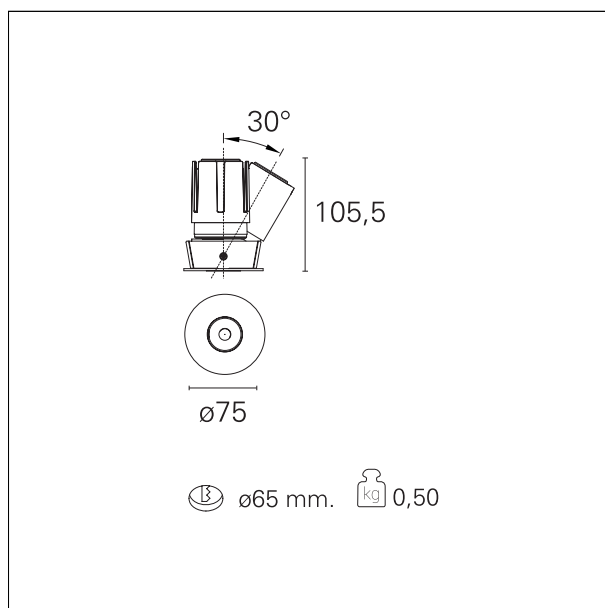

#### CARATTERISTICHE APPARECCHIO

tipo di installazione  
materiale  
colore  
potenza  
lumen output - emissione totale  
efficacia  
diametro  
dimensioni

**incassati trimmed**  
**alluminio**  
**bianco**  
**15 W**  
**1486 lm**  
**99 lm/W**  
**Ø 75 mm.**  
**h 105,5 mm.**

#### DIMENSIONI FORO D'INCASSO

diametro foro incasso **Ø 65 mm.**