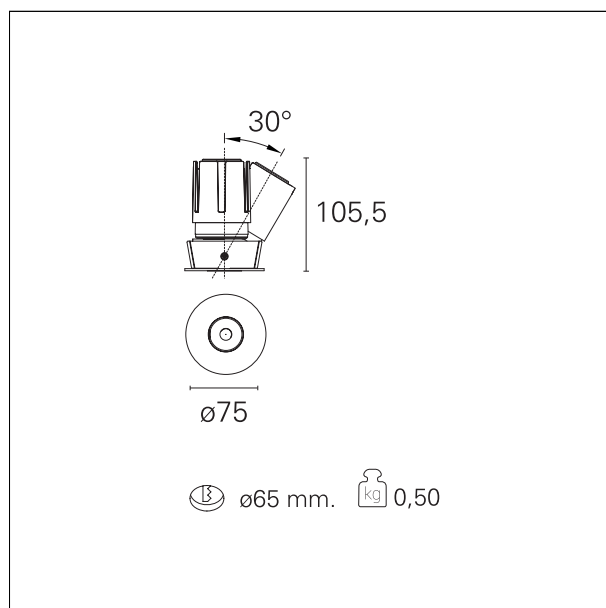

#### CARATTERISTICHE APPARECCHIO

tipo di installazione  
materiale  
colore  
potenza  
lumen output - emissione totale  
efficacia  
diametro  
dimensioni

**incassati trimmed**  
**alluminio**  
**bianco**  
**15 W**  
**1363 lm**  
**91 lm/W**  
**Ø 75 mm.**  
**h 105,5 mm.**

#### DIMENSIONI FORO D'INCASSO

diametro foro incasso **Ø 65 mm.**