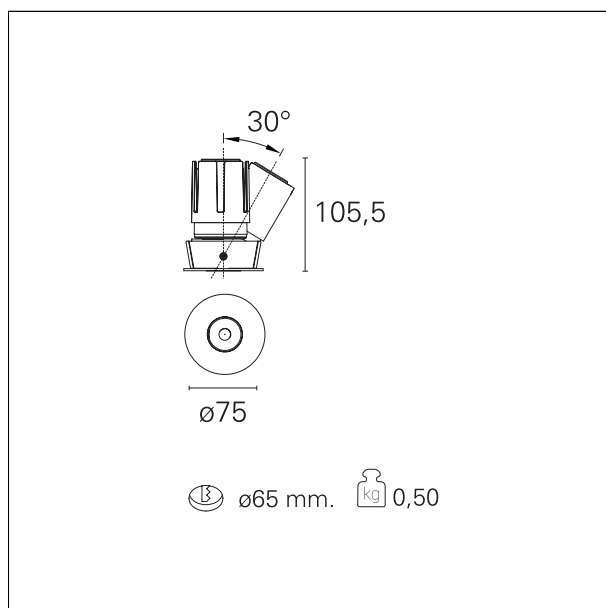

#### CARATTERISTICHE APPARECCHIO

tipo di installazione  
materiale  
colore  
potenza  
lumen output - emissione totale  
efficacia  
diametro  
dimensioni

**incassati trimmed**  
**alluminio**  
**bianco**  
**15 W**  
**1412 lm**  
**94 lm/W**  
**Ø 75 mm.**  
**h 105,5 mm.**

#### DIMENSIONI FORO D'INCASSO

diametro foro incasso **Ø 65 mm.**