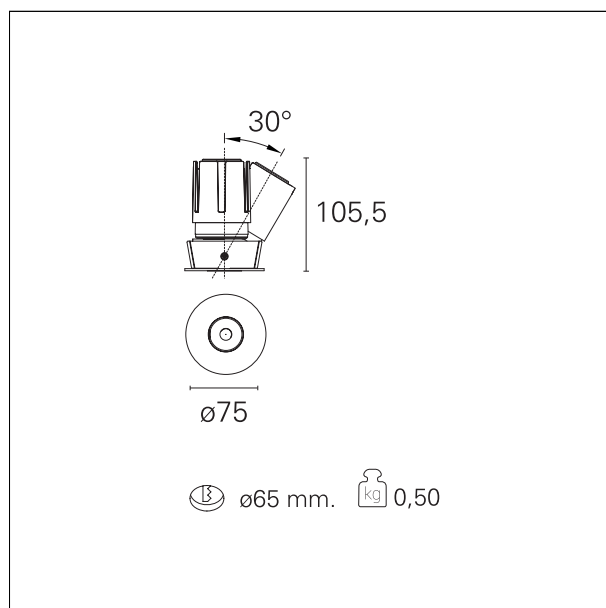

#### CARATTERISTICHE APPARECCHIO

tipo di installazione  
materiale  
colore  
potenza  
lumen output - emissione totale  
efficacia  
diametro  
dimensioni

**incassati trimmed**  
**alluminio**  
**bianco**  
**15 W**  
**1494 lm**  
**100 lm/W**  
**Ø 75 mm.**  
**h 105,5 mm.**

#### DIMENSIONI FORO D'INCASSO

diametro foro incasso **Ø 65 mm.**