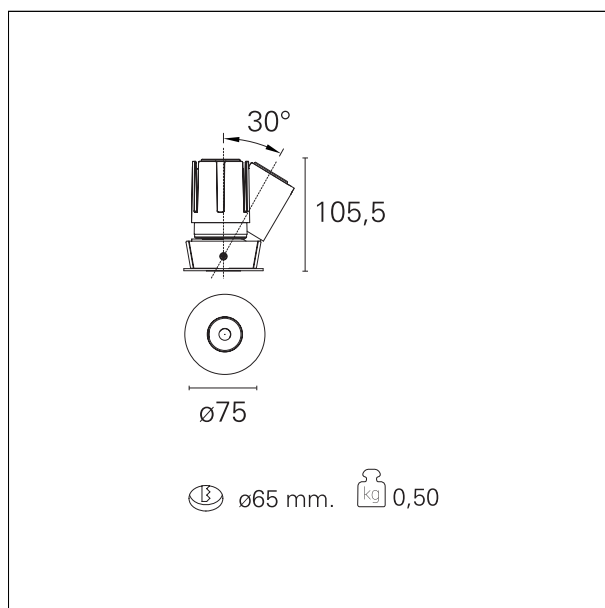

#### CARATTERISTICHE APPARECCHIO

tipo di installazione  
materiale  
colore  
potenza  
lumen output - emissione totale  
efficacia  
diametro  
dimensioni

**incassati trimmed**  
**alluminio**  
**bianco**  
**15 W**  
**1494 lm**  
**100 lm/W**  
**Ø 75 mm.**  
**h 105,5 mm.**

#### DIMENSIONI FORO D'INCASSO

diametro foro incasso **Ø 65 mm.**