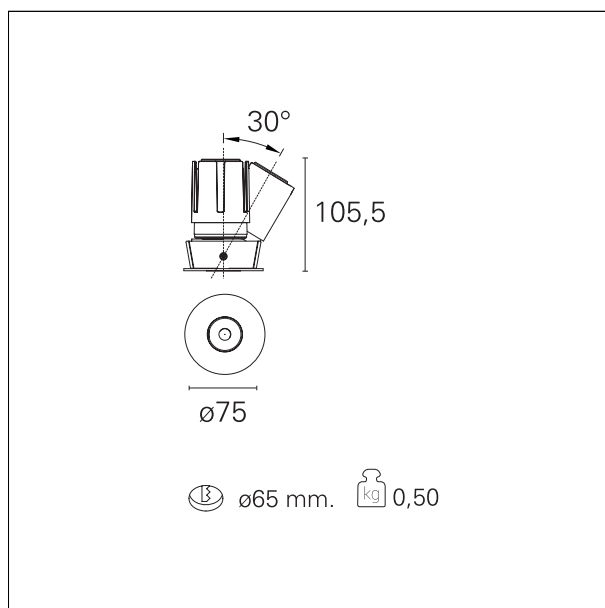

Accent Drop

RTL19124DM - Rounded Adjustable - 15 W - 1400 lumen / 4000 K / CRI >90

DESCRIZIONE

Equipaggiato con gli stessi moduli led della serie Nemo, Accent è il downlight ideale per tutti i progetti di interior design dove è necessario ricreare accenti di luce ben definiti in assenza di abbagliamento. Grazie alla sorgente led arretrata e completamente nascosta alla vista, Accent ha un cut-off di 40° e offre il massimo del comfort visivo creando accenti di luce uniforme precisi e ben definiti. La versione Drop è l'ideale per effetti spot sul piano orizzontale mentre la versione Side permette di inclinare il modulo ottico per emissioni di luce laterali. Tutte le versioni si installano in un foro di incasso Ø 65 mm.

switch 1...10V / Push

CARATTERISTICHE APPARECCHIO

tipo di installazione
materiale
colore
potenza
lumen output - emissione totale
efficacia
diametro
dimensioni

incassati trimmed
alluminio
bianco
15 W
1494 lm
100 lm/W
Ø 75 mm.
h 105,5 mm.

Accent Drop

RTL19124DM - Rounded Adjustable - 15 W - 1400 lumen / 4000 K / CRI >90

DIMENSIONI FORO D'INCASSO

diametro foro incasso **Ø 65 mm.**

CLASSIFICAZIONE ENERGETICA

Questo dispositivo è munito di lampade a LED integrate.

Accent Drop

RTL19124DM - Rounded Adjustable - 15 W - 1400 lumen / 4000 K / CRI >90

FOTOMETRIA