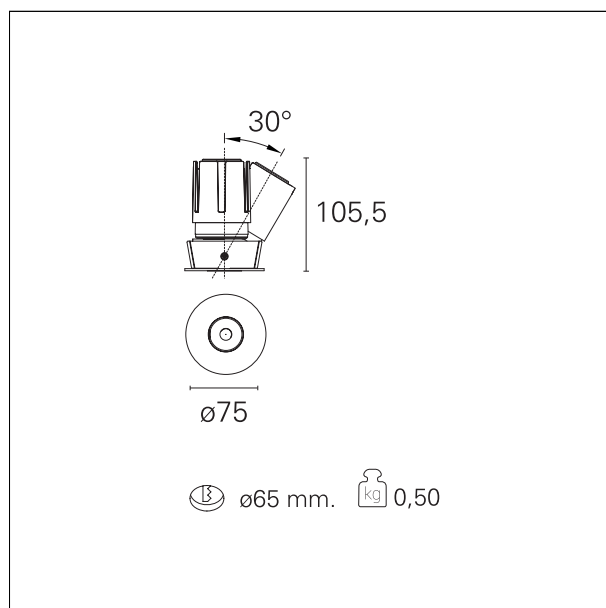

#### CARATTERISTICHE APPARECCHIO

tipo di installazione  
materiale  
colore  
potenza  
lumen output - emissione totale  
efficacia  
diametro  
dimensioni

**incassati trimmed**  
**alluminio**  
**bianco**  
**15 W**  
**1234 lm**  
**82 lm/W**  
**Ø 75 mm.**  
**h 105,5 mm.**

#### DIMENSIONI FORO D'INCASSO

diametro foro incasso **Ø 65 mm.**