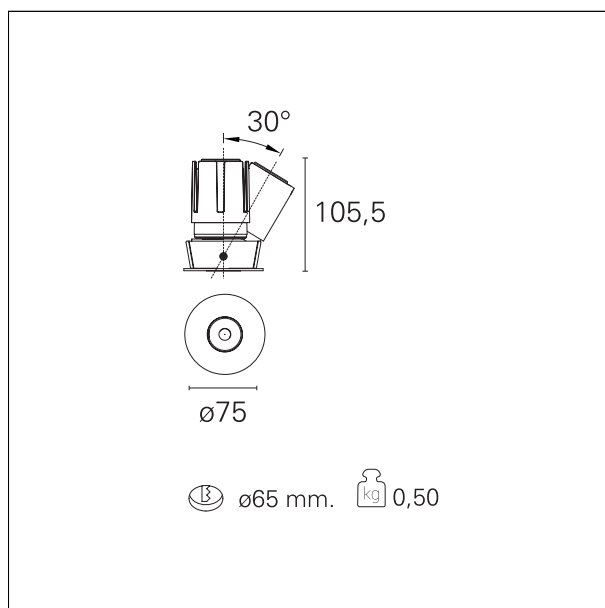

### Accent Drop

**RTL19126DA** - Rounded Adjustable - 15 W - 1400 lumen / 3000 K / CRI >90

#### CARATTERISTICHE APPARECCHIO

tipo di installazione  
materiale  
colore  
potenza  
lumen output - emissione totale  
efficacia  
diametro  
dimensioni

**incassati trimmed**  
**alluminio**  
**bianco**  
**15 W**  
**1278 lm**  
**85 lm/W**  
**Ø 75 mm.**  
**h 105,5 mm.**

#### DIMENSIONI FORO D'INCASSO

diametro foro incasso **Ø 65 mm.**