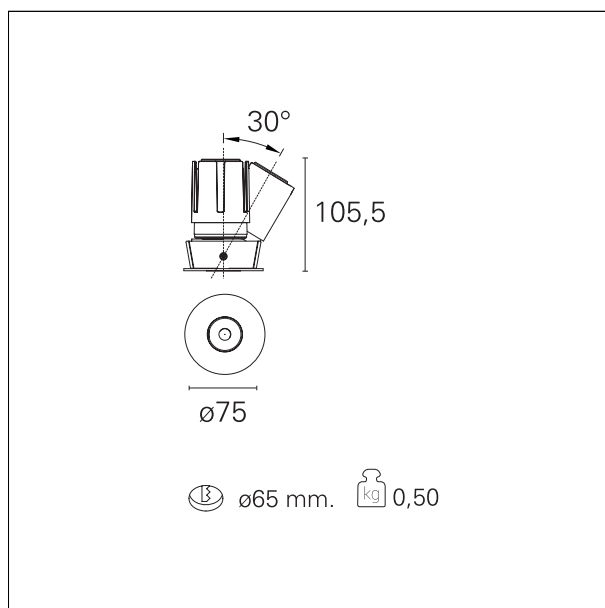

Accent Drop

RTL19127DM - Rounded Adjustable - 15 W - 1400 lumen / 4000 K / CRI >90

DESCRIZIONE

Equipaggiato con gli stessi moduli led della serie Nemo, Accent è il downlight ideale per tutti i progetti di interior design dove è necessario ricreare accenti di luce ben definiti in assenza di abbagliamento. Grazie alla sorgente led arretrata e completamente nascosta alla vista, Accent ha un cut-off di 40° e offre il massimo del comfort visivo creando accenti di luce uniforme precisi e ben definiti. La versione Drop è l'ideale per effetti spot sul piano orizzontale mentre la versione Side permette di inclinare il modulo ottico per emissioni di luce laterali. Tutte le versioni si installano in un foro di incasso Ø 65 mm.

switch **1...10V / Push**

CARATTERISTICHE APPARECCHIO

tipo di installazione
materiale
colore
potenza
lumen output - emissione totale
efficacia
diametro
dimensioni

incassati trimmed
alluminio
bianco
15 W
1350 lm
90 lm/W
Ø 75 mm.
h 105,5 mm.

Accent Drop

RTL19127DM - Rounded Adjustable - 15 W - 1400 lumen / 4000 K / CRI >90

DIMENSIONI FORO D'INCASSO

diametro foro incasso **Ø 65 mm.**

CLASSIFICAZIONE ENERGETICA

Questo dispositivo è munito di lampade a LED integrate.

Accent Drop

RTL19127DM - Rounded Adjustable - 15 W - 1400 lumen / 4000 K / CRI >90

FOTOMETRIA