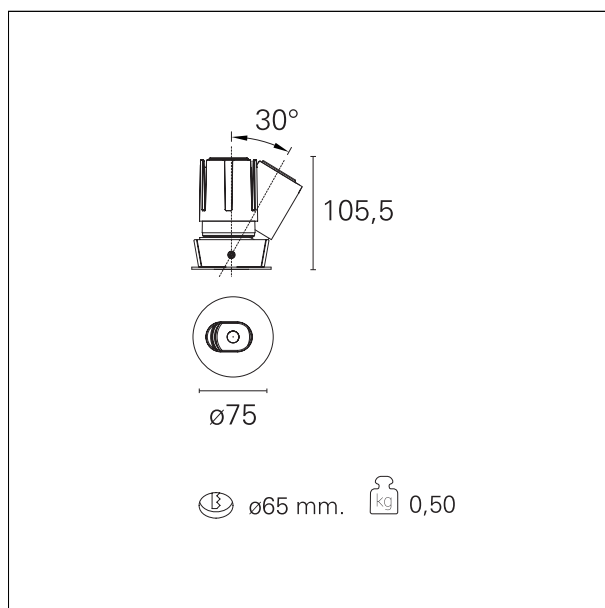

Accent Side

RTL19221CA - Rounded Adjustable - 15 W - 1400 lumen / 4000 K / CRI >90

DESCRIZIONE

Equipaggiato con gli stessi moduli led della serie Nemo, Accent è il downlight ideale per tutti i progetti di interior design dove è necessario ricreare accenti di luce ben definiti in assenza di abbagliamento. Grazie alla sorgente led arretrata e completamente nascosta alla vista, Accent ha un cut-off di 40° e offre il massimo del comfort visivo creando accenti di luce uniforme precisi e ben definiti. La versione Drop è l'ideale per effetti spot sul piano orizzontale mentre la versione Side permette di inclinare il modulo ottico per emissioni di luce laterali. Tutte le versioni si installano in un foro di incasso Ø 65 mm.

switch

Casambi

CARATTERISTICHE APPARECCHIO

tipo di installazione
materiale
colore
potenza
lumen output - emissione totale
efficacia
diametro
dimensioni

incassati trimmed
alluminio
bianco
15 W
1486 lm
99 lm/W
Ø 75 mm.
h 105,5 mm.

DIMENSIONI FORO D'INCASSO

diametro foro incasso **Ø 65 mm.**

CLASSIFICAZIONE ENERGETICA

Questo dispositivo è munito di lampade a LED integrate.

Le lampade di questo dispositivo non sono sostituibili.

CARATTERISTICHE SORGENTE

CARATTERISTICHE ILLUMINOTECNICHE

tipo di emissione	rotosimmetrica
effetto luminoso	spot
ottica	15°
apertura di fascio - diretta	15°
UGR	< 17
cut-off	40°

Accent Side

RTL19221CA - Rounded Adjustable - 15 W - 1400 lumen / 4000 K / CRI >90