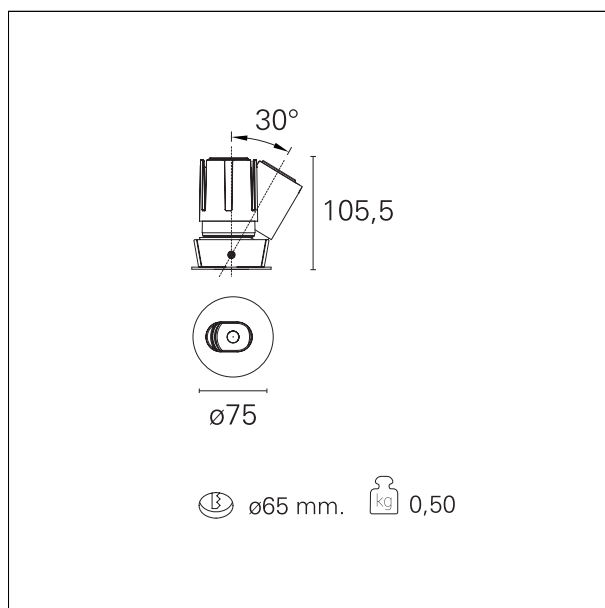

#### CARATTERISTICHE APPARECCHIO

tipo di installazione  
materiale  
colore  
potenza  
lumen output - emissione totale  
efficacia  
diametro  
dimensioni

**incassati trimmed**  
**alluminio**  
**bianco**  
**15 W**  
**1486 lm**  
**99 lm/W**  
**Ø 75 mm.**  
**h 105,5 mm.**

#### DIMENSIONI FORO D'INCASSO

diametro foro incasso **Ø 65 mm.**