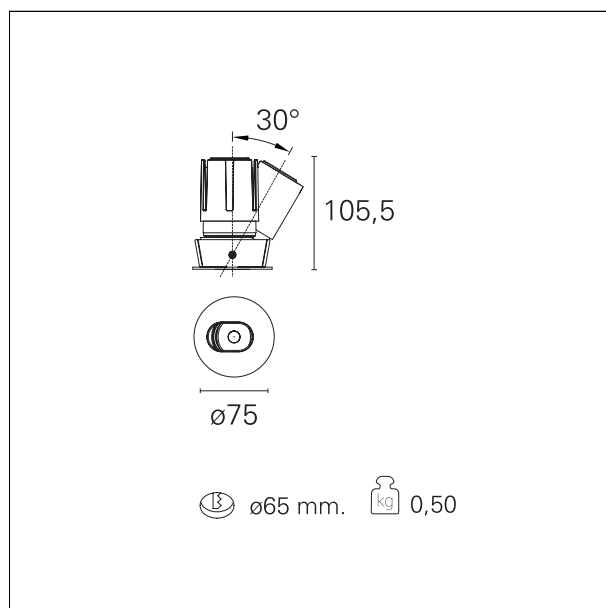

#### CARATTERISTICHE APPARECCHIO

tipo di installazione  
materiale  
colore  
potenza  
lumen output - emissione totale  
efficacia  
diametro  
dimensioni

**incassati trimmed**  
**alluminio**  
**bianco**  
**15 W**  
**1363 lm**  
**91 lm/W**  
**Ø 75 mm.**  
**h 105,5 mm.**

#### DIMENSIONI FORO D'INCASSO

diametro foro incasso **Ø 65 mm.**