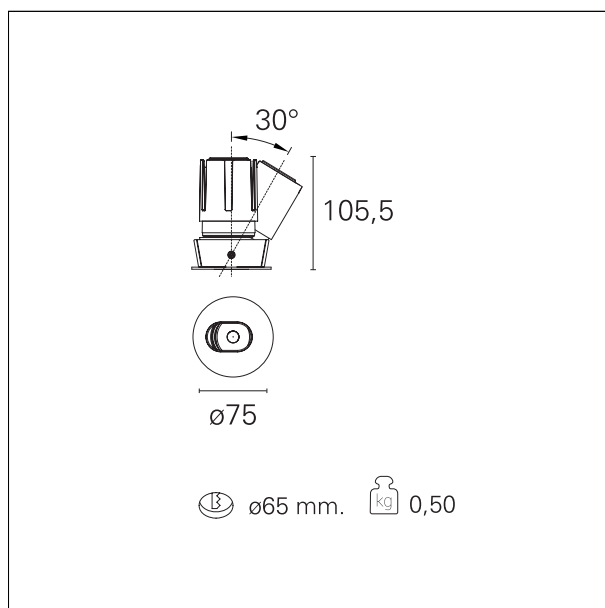

#### CARATTERISTICHE APPARECCHIO

tipo di installazione  
materiale  
colore  
potenza  
lumen output - emissione totale  
efficacia  
diametro  
dimensioni

**incassati trimmed**  
**alluminio**  
**bianco**  
**15 W**  
**1494 lm**  
**100 lm/W**  
**Ø 75 mm.**  
**h 105,5 mm.**

#### DIMENSIONI FORO D'INCASSO

diametro foro incasso **Ø 65 mm.**