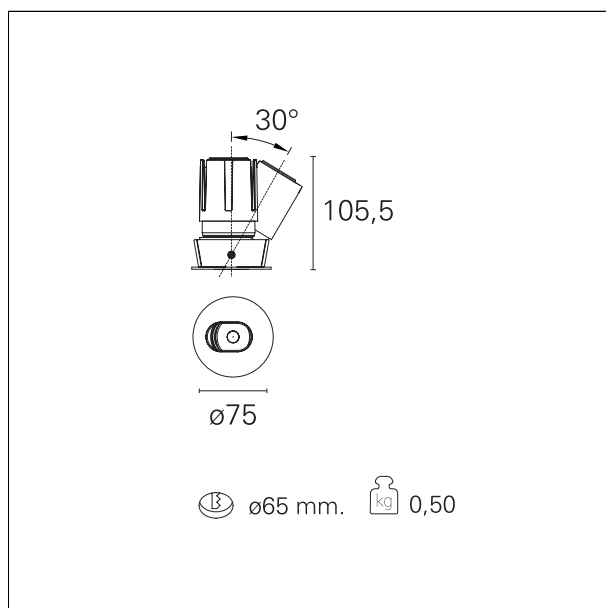

#### CARATTERISTICHE APPARECCHIO

tipo di installazione  
materiale  
colore  
potenza  
lumen output - emissione totale  
efficacia  
diametro  
dimensioni

**incassati trimmed**  
**alluminio**  
**bianco**  
**15 W**  
**1494 lm**  
**100 lm/W**  
**Ø 75 mm.**  
**h 105,5 mm.**

#### DIMENSIONI FORO D'INCASSO

diametro foro incasso **Ø 65 mm.**