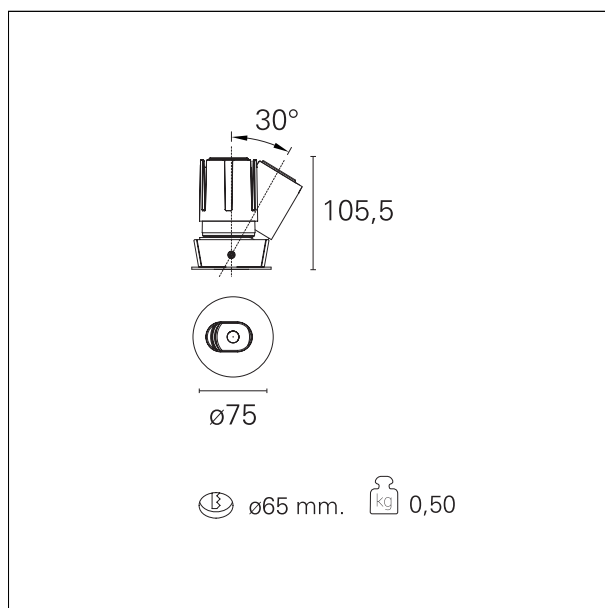

#### CARATTERISTICHE APPARECCHIO

tipo di installazione  
materiale  
colore  
potenza  
lumen output - emissione totale  
efficacia  
diametro  
dimensioni

**incassati trimmed**  
**alluminio**  
**bianco**  
**15 W**  
**1234 lm**  
**82 lm/W**  
**Ø 75 mm.**  
**h 105,5 mm.**

#### DIMENSIONI FORO D'INCASSO

diámetro foro incasso **Ø 65 mm.**