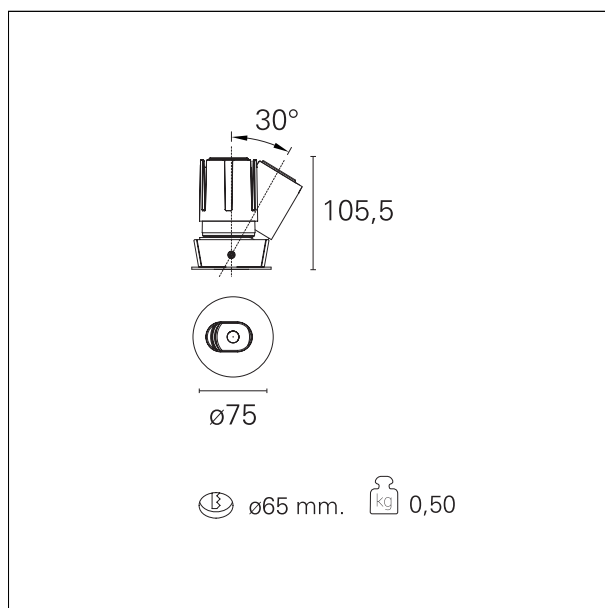

#### CARATTERISTICHE APPARECCHIO

tipo di installazione  
materiale  
colore  
potenza  
lumen output - emissione totale  
efficacia  
diametro  
dimensioni

**incassati trimmed**  
**alluminio**  
**bianco**  
**15 W**  
**1278 lm**  
**85 lm/W**  
**Ø 75 mm.**  
**h 105,5 mm.**

#### DIMENSIONI FORO D'INCASSO

diametro foro incasso **Ø 65 mm.**