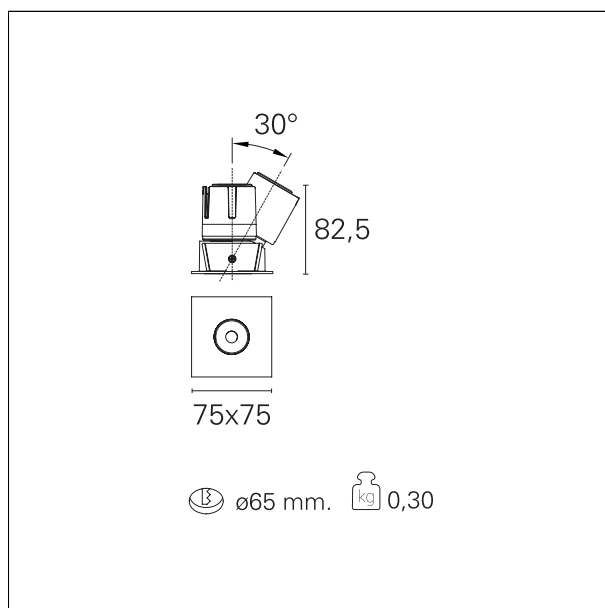

#### CARATTERISTICHE APPARECCHIO

tipo di installazione  
materiale  
colore  
potenza  
lumen output - emissione totale  
efficacia  
dimensioni

**incassati trimmed**  
**alluminio**  
**bianco**  
**10 W**  
**918 lm**  
**92 lm/W**  
**75 x 75 mm.**

#### DIMENSIONI FORO D'INCASSO

diametro foro incasso **Ø 65 mm.**