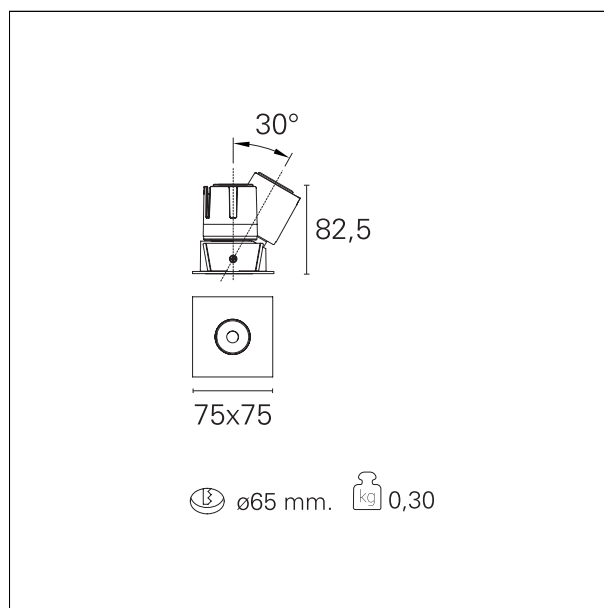

#### CARATTERISTICHE APPARECCHIO

tipo di installazione  
materiale  
colore  
potenza  
lumen output - emissione totale  
efficacia  
dimensioni

**incassati trimmed**  
**alluminio**  
**bianco**  
**10 W**  
**918 lm**  
**92 lm/W**  
**75 x 75 mm.**

#### DIMENSIONI FORO D'INCASSO

diametro foro incasso **Ø 65 mm.**