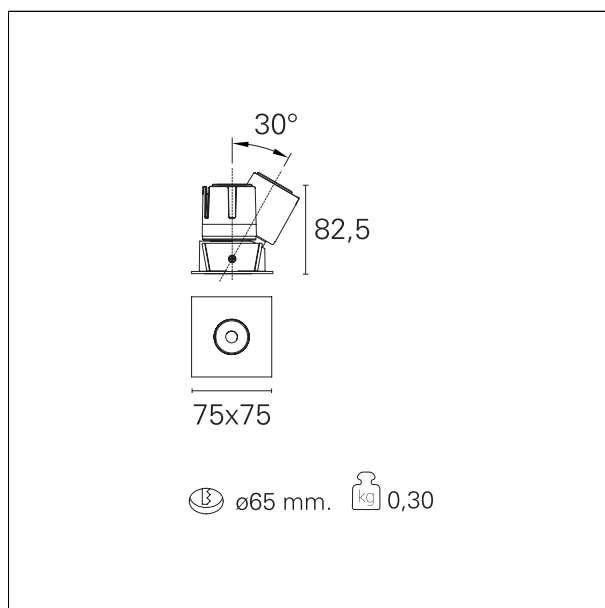

### Accent Drop

**RTL19312DA** - Squared Adjustable - 10 W - 900 lumen / 4000 K / CRI >90

#### CARATTERISTICHE APPARECCHIO

tipo di installazione  
materiale  
colore  
potenza  
lumen output - emissione totale  
efficacia  
dimensioni

**incassati trimmed**  
**alluminio**  
**bianco**  
**10 W**  
**956 lm**  
**96 lm/W**  
**75 x 75 mm.**

#### DIMENSIONI FORO D'INCASSO

diametro foro incasso **Ø 65 mm.**