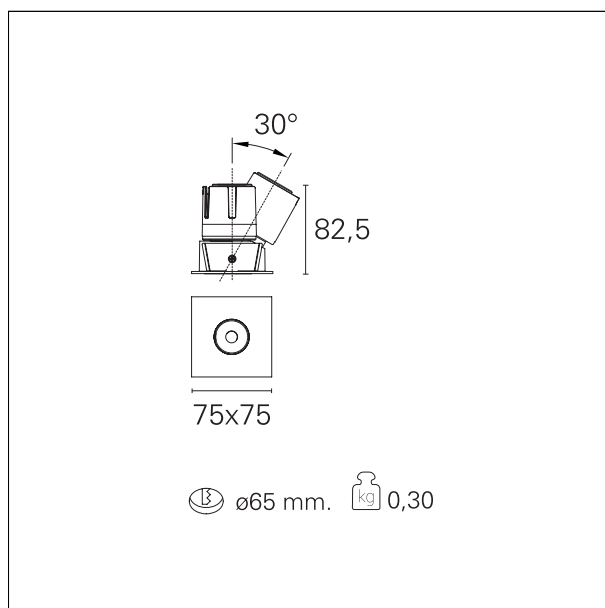

### Accent Drop

**RTL19313CA** - Squared Adjustable - 10 W - 900 lumen / 2700 K / CRI >90

#### CARATTERISTICHE APPARECCHIO

tipo di installazione  
materiale  
colore  
potenza  
lumen output - emissione totale  
efficacia  
dimensioni

**incassati trimmed**  
**alluminio**  
**bianco**  
**10 W**  
**894 lm**  
**89 lm/W**  
**75 x 75 mm.**

#### DIMENSIONI FORO D'INCASSO

diametro foro incasso **Ø 65 mm.**