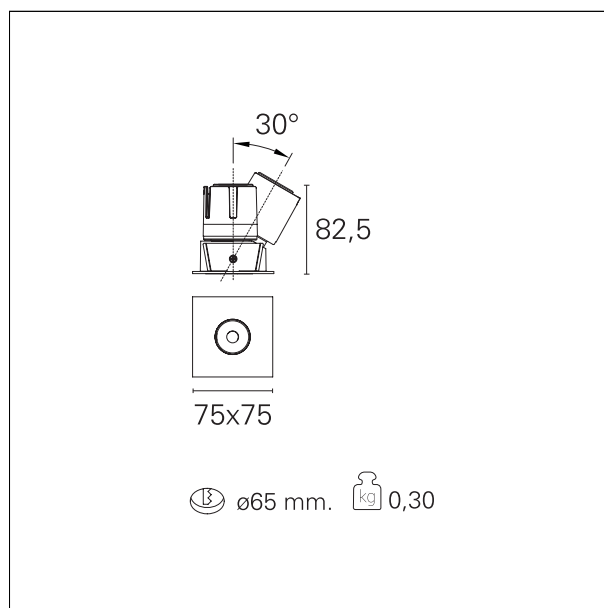

### Accent Drop

**RTL19313DA** - Squared Adjustable - 10 W - 900 lumen / 2700 K / CRI >90

#### CARATTERISTICHE APPARECCHIO

tipo di installazione  
materiale  
colore  
potenza  
lumen output - emissione totale  
efficacia  
dimensioni

**incassati trimmed**  
**alluminio**  
**bianco**  
**10 W**  
**894 lm**  
**89 lm/W**  
**75 x 75 mm.**

#### DIMENSIONI FORO D'INCASSO

diametro foro incasso  $\varnothing$  65 mm.