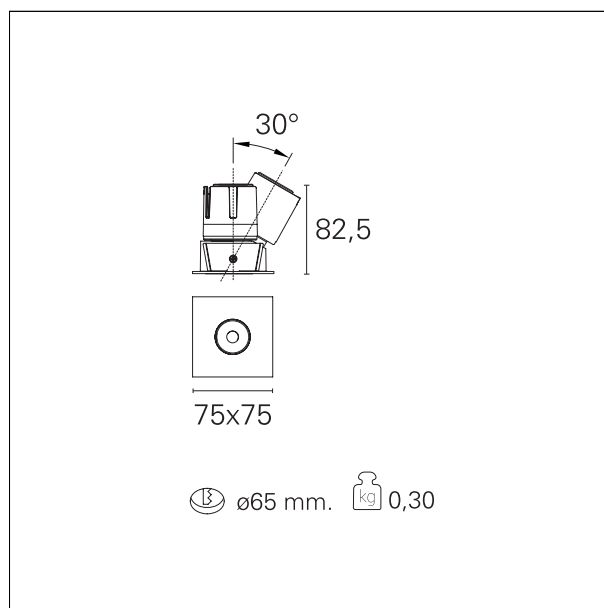

### Accent Drop

**RTL19314DA** - Squared Adjustable - 10 W - 900 lumen / 3000 K / CRI >90

#### CARATTERISTICHE APPARECCHIO

tipo di installazione  
materiale  
colore  
potenza  
lumen output - emissione totale  
efficacia  
dimensioni

**incassati trimmed**  
**alluminio**  
**bianco**  
**10 W**  
**924 lm**  
**92 lm/W**  
**75 x 75 mm.**

#### DIMENSIONI FORO D'INCASSO

diametro foro incasso **Ø 65 mm.**