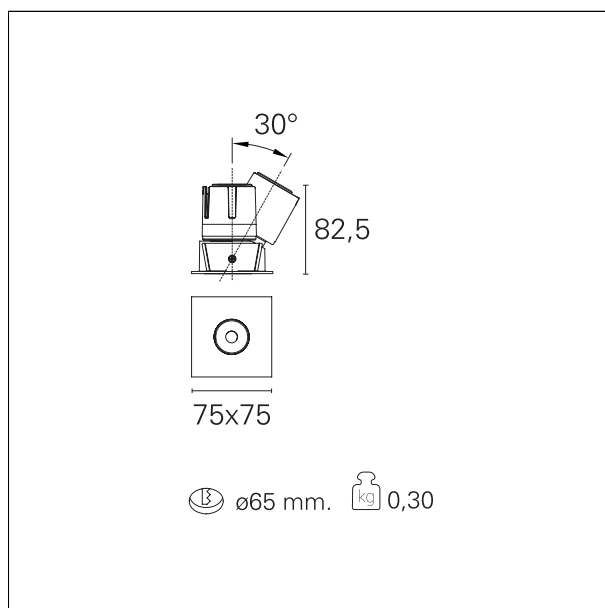

### Accent Drop

**RTL19316CA** - Squared Adjustable - 10 W - 900 lumen / 2700 K / CRI >90

#### CARATTERISTICHE APPARECCHIO

tipo di installazione  
materiale  
colore  
potenza  
lumen output - emissione totale  
efficacia  
dimensioni

**incassati trimmed**  
**alluminio**  
**bianco**  
**10 W**  
**807 lm**  
**81 lm/W**  
**75 x 75 mm.**

#### DIMENSIONI FORO D'INCASSO

diametro foro incasso **Ø 65 mm.**