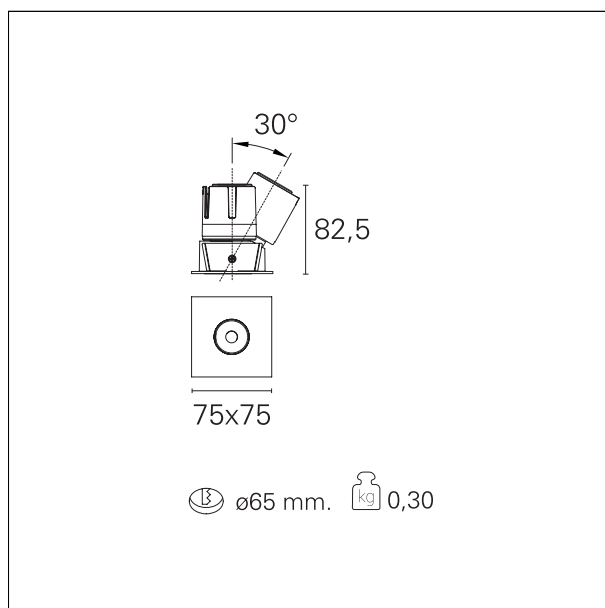

### Accent Drop

**RTL19317DA** - Squared Adjustable - 10 W - 900 lumen / 3000 K / CRI >90

#### CARATTERISTICHE APPARECCHIO

tipo di installazione  
materiale  
colore  
potenza  
lumen output - emissione totale  
efficacia  
dimensioni

**incassati trimmed**  
**alluminio**  
**bianco**  
**10 W**  
**834 lm**  
**83 lm/W**  
**75 x 75 mm.**

#### DIMENSIONI FORO D'INCASSO

diametro foro incasso **Ø 65 mm.**