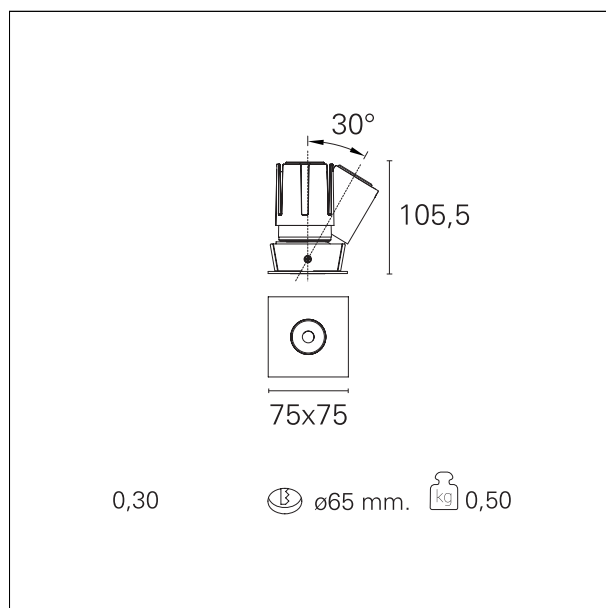

#### CARATTERISTICHE APPARECCHIO

tipo di installazione  
materiale  
colore  
potenza  
lumen output - emissione totale  
efficacia  
dimensioni

**incassati trimmed**  
**alluminio**  
**bianco**  
**15 W**  
**1359 lm**  
**91 lm/W**  
**75 x 75 mm.**

#### DIMENSIONI FORO D'INCASSO

diametro foro incasso **Ø 65 mm.**