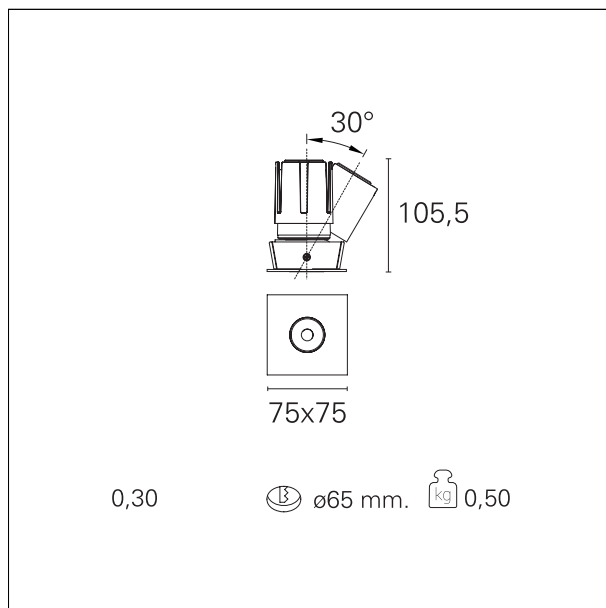

#### CARATTERISTICHE APPARECCHIO

tipo di installazione  
materiale  
colore  
potenza  
lumen output - emissione totale  
efficacia  
dimensioni

**incassati trimmed**  
**alluminio**  
**bianco**  
**15 W**  
**1408 lm**  
**94 lm/W**  
**75 x 75 mm.**

#### DIMENSIONI FORO D'INCASSO

diametro foro incasso **Ø 65 mm.**