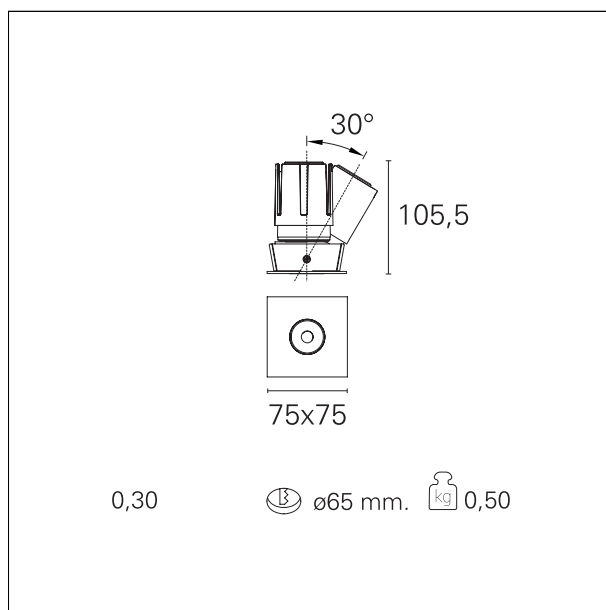

#### CARATTERISTICHE APPARECCHIO

tipo di installazione  
materiale  
colore  
potenza  
lumen output - emissione totale  
efficacia  
dimensioni

**incassati trimmed**  
**alluminio**  
**bianco**  
**15 W**  
**1363 lm**  
**91 lm/W**  
**75 x 75 mm.**

#### DIMENSIONI FORO D'INCASSO

diametro foro incasso **Ø 65 mm.**