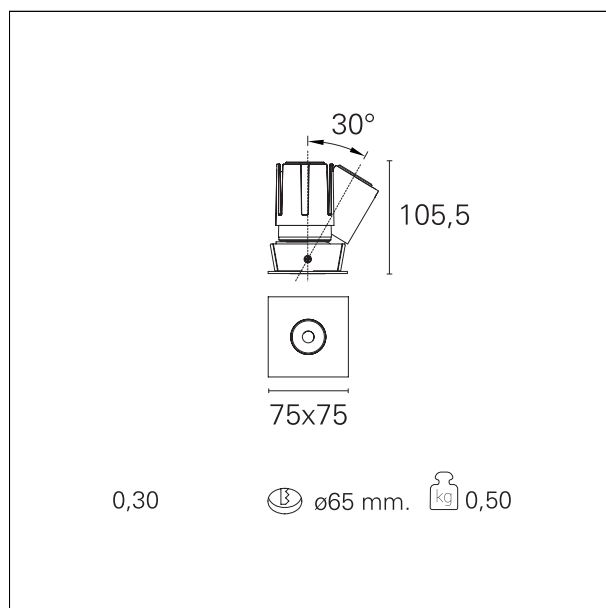

Accent Drop

RTL19323 - Squared Adjustable - 15 W - 1400 lumen / 3000 K / CRI >90

DESCRIZIONE

Equipaggiato con gli stessi moduli led della serie Nemo, Accent è il downlight ideale per tutti i progetti di interior design dove è necessario ricreare accenti di luce ben definiti in assenza di abbagliamento. Grazie alla sorgente led arretrata e completamente nascosta alla vista, Accent ha un cut-off di 40° e offre il massimo del comfort visivo creando accenti di luce uniforme precisi e ben definiti. La versione Drop è l'ideale per effetti spot sul piano orizzontale mentre la versione Side permette di inclinare il modulo ottico per emissioni di luce laterali. Tutte le versioni si installano in un foro di incasso Ø 65 mm.

switch

On:Off

CARATTERISTICHE APPARECCHIO

tipo di installazione
materiale
colore
potenza
lumen output - emissione totale
efficacia
dimensioni

incassati trimmed
alluminio
bianco
15 W
1412 lm
94 lm/W
75 x 75 mm.

CARATTERISTICHE ELETTRICHE

alimentazione
tipo di alimentazione
classe di isolamento

220÷240 V
On:Off
Classe II

CARATTERISTICHE MECCANICHE

IP vano ottico
IP vano incassato

IP40
IP20

Accent Drop

RTL19323 - Squared Adjustable - 15 W - 1400 lumen / 3000 K / CRI >90

DIMENSIONI FORO D'INCASSO

diametro foro incasso **Ø 65 mm.**

CLASSIFICAZIONE ENERGETICA

Questo dispositivo è munito di lampade a LED integrate.

Le lampade di questo dispositivo non sono sostituibili.

CARATTERISTICHE SORGENTE