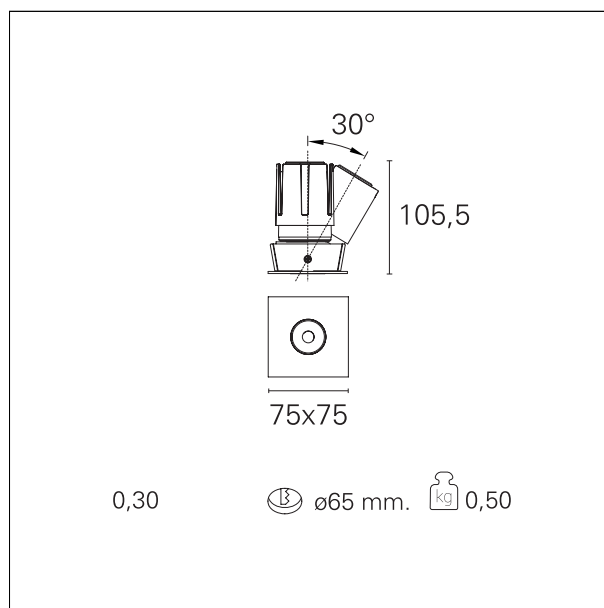

Accent Drop

RTL19324DM - Squared Adjustable - 15 W - 1400 lumen / 4000 K / CRI >90

DESCRIZIONE

Equipaggiato con gli stessi moduli led della serie Nemo, Accent è il downlight ideale per tutti i progetti di interior design dove è necessario ricreare accenti di luce ben definiti in assenza di abbagliamento. Grazie alla sorgente led arretrata e completamente nascosta alla vista, Accent ha un cut-off di 40° e offre il massimo del comfort visivo creando accenti di luce uniforme precisi e ben definiti. La versione Drop è l'ideale per effetti spot sul piano orizzontale mentre la versione Side permette di inclinare il modulo ottico per emissioni di luce laterali. Tutte le versioni si installano in un foro di incasso Ø 65 mm.

switch

1...10V / Push

CARATTERISTICHE APPARECCHIO

tipo di installazione
materiale
colore
potenza
lumen output - emissione totale
efficacia
dimensioni

incassati trimmed
alluminio
bianco
15 W
1494 lm
100 lm/W
75 x 75 mm.

CARATTERISTICHE ELETTRICHE

alimentazione
tipo di alimentazione
classe di isolamento

220÷240 V
1...10V / Push
Classe II

CARATTERISTICHE MECCANICHE

IP vano ottico
IP vano incassato

IP40
IP20

Accent Drop

RTL19324DM - Squared Adjustable - 15 W - 1400 lumen / 4000 K / CRI >90

DIMENSIONI FORO D'INCASSO

diametro foro incasso **Ø 65 mm.**

CLASSIFICAZIONE ENERGETICA

Questo dispositivo è munito di lampade a LED integrate.

Le lampade di questo dispositivo non sono sostituibili.

CARATTERISTICHE SORGENTE