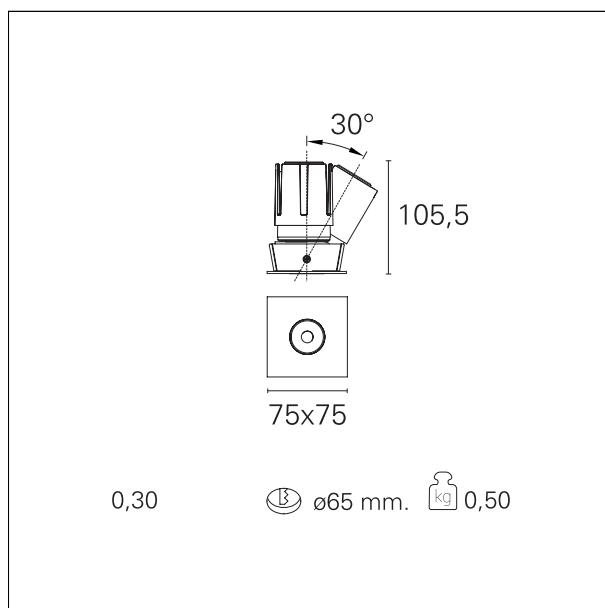

#### CARATTERISTICHE APPARECCHIO

tipo di installazione  
materiale  
colore  
potenza  
lumen output - emissione totale  
efficacia  
dimensioni

**incassati trimmed**  
**alluminio**  
**bianco**  
**15 W**  
**1234 lm**  
**82 lm/W**  
**75 x 75 mm.**

#### DIMENSIONI FORO D'INCASSO

diametro foro incasso **Ø 65 mm.**