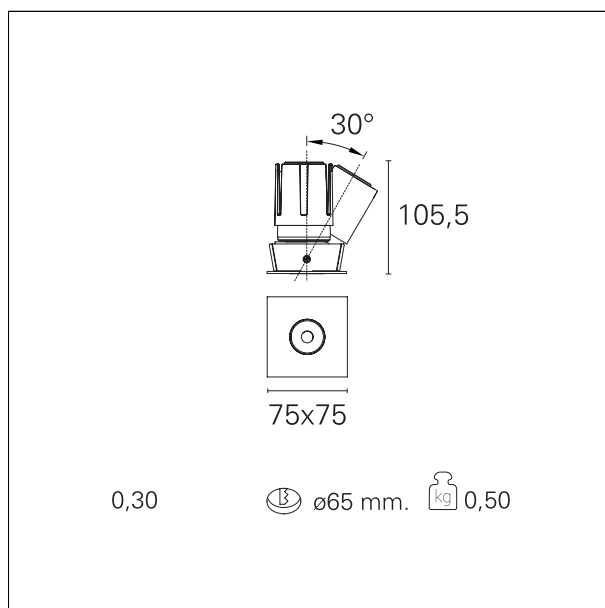

#### CARATTERISTICHE APPARECCHIO

tipo di installazione  
materiale  
colore  
potenza  
lumen output - emissione totale  
efficacia  
dimensioni

**incassati trimmed**  
**alluminio**  
**bianco**  
**15 W**  
**1278 lm**  
**85 lm/W**  
**75 x 75 mm.**

#### DIMENSIONI FORO D'INCASSO

diametro foro incasso **Ø 65 mm.**