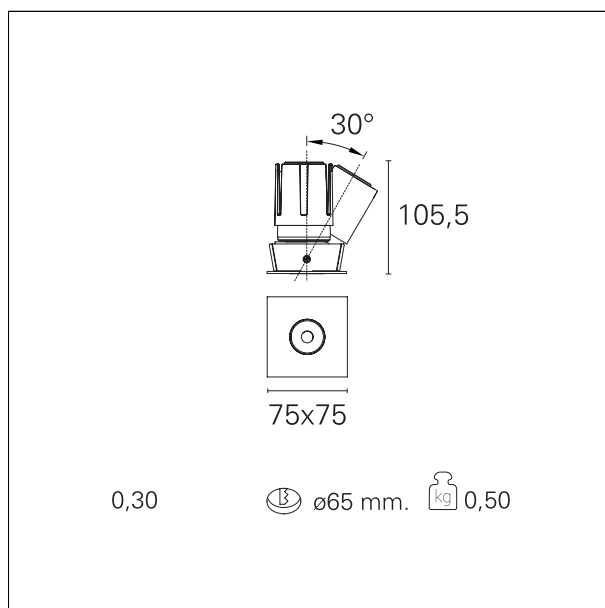

#### CARATTERISTICHE APPARECCHIO

tipo di installazione  
materiale  
colore  
potenza  
lumen output - emissione totale  
efficacia  
dimensioni

**incassati trimmed**  
**alluminio**  
**bianco**  
**15 W**  
**1350 lm**  
**90 lm/W**  
**75 x 75 mm.**

#### DIMENSIONI FORO D'INCASSO

diametro foro incasso **Ø 65 mm.**