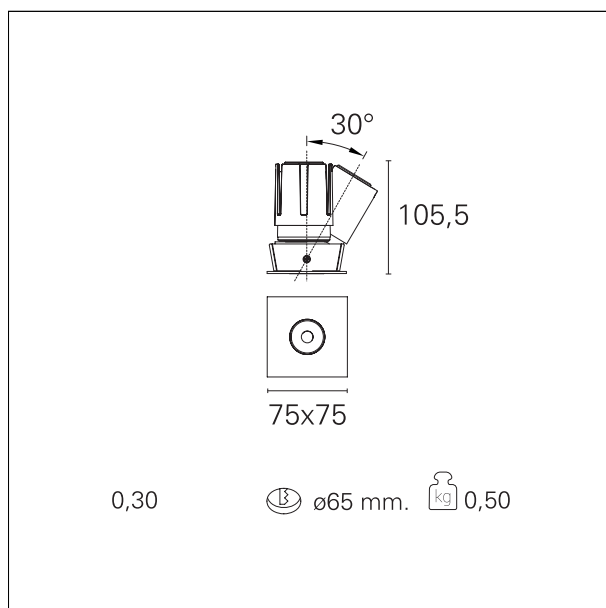

#### CARATTERISTICHE APPARECCHIO

tipo di installazione  
materiale  
colore  
potenza  
lumen output - emissione totale  
efficacia  
dimensioni

**incassati trimmed**  
**alluminio**  
**bianco**  
**15 W**  
**1350 lm**  
**90 lm/W**  
**75 x 75 mm.**

#### DIMENSIONI FORO D'INCASSO

diametro foro incasso **Ø 65 mm.**