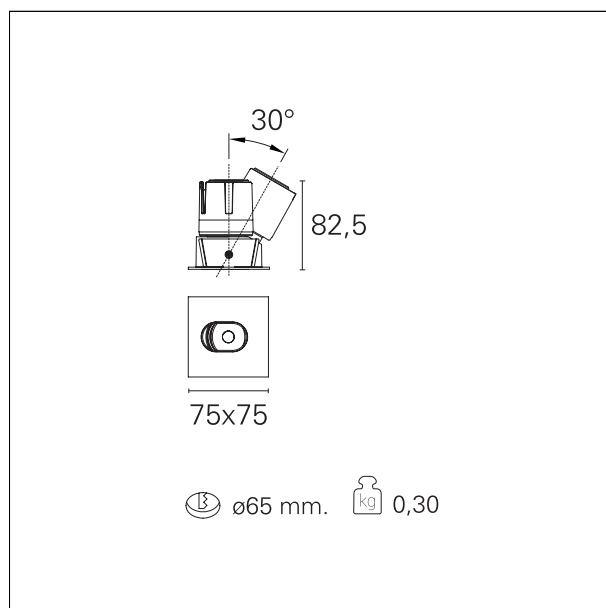

#### CARATTERISTICHE APPARECCHIO

tipo di installazione  
materiale  
colore  
potenza  
lumen output - emissione totale  
efficacia  
dimensioni

**incassati trimmed**  
**alluminio**  
**bianco**  
**10 W**  
**958 lm**  
**96 lm/W**  
**75 x 75 mm.**

#### DIMENSIONI FORO D'INCASSO

diametro foro incasso **Ø 65 mm.**