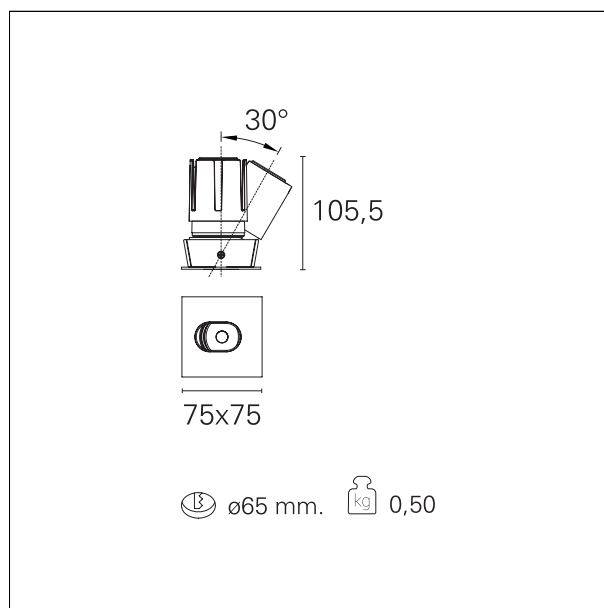

#### CARATTERISTICHE APPARECCHIO

tipo di installazione  
materiale  
colore  
potenza  
lumen output - emissione totale  
efficacia  
dimensioni

**incassati trimmed**  
**alluminio**  
**bianco**  
**15 W**  
**1494 lm**  
**100 lm/W**  
**75 x 75 mm.**

#### DIMENSIONI FORO D'INCASSO

diametro foro incasso **Ø 65 mm.**