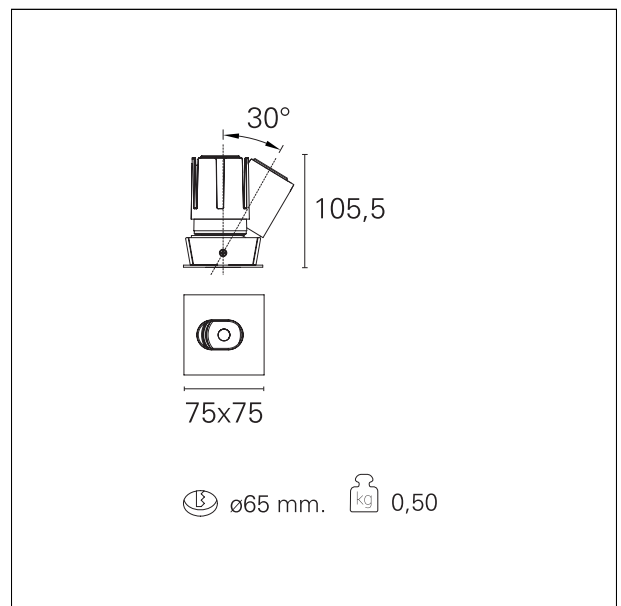

#### CARATTERISTICHE APPARECCHIO

tipo di installazione  
materiale  
colore  
potenza  
lumen output - emissione totale  
efficacia  
dimensioni

**incassati trimmed**  
**alluminio**  
**bianco**  
**15 W**  
**1494 lm**  
**100 lm/W**  
**75 x 75 mm.**

#### DIMENSIONI FORO D'INCASSO

diametro foro incasso **Ø 65 mm.**